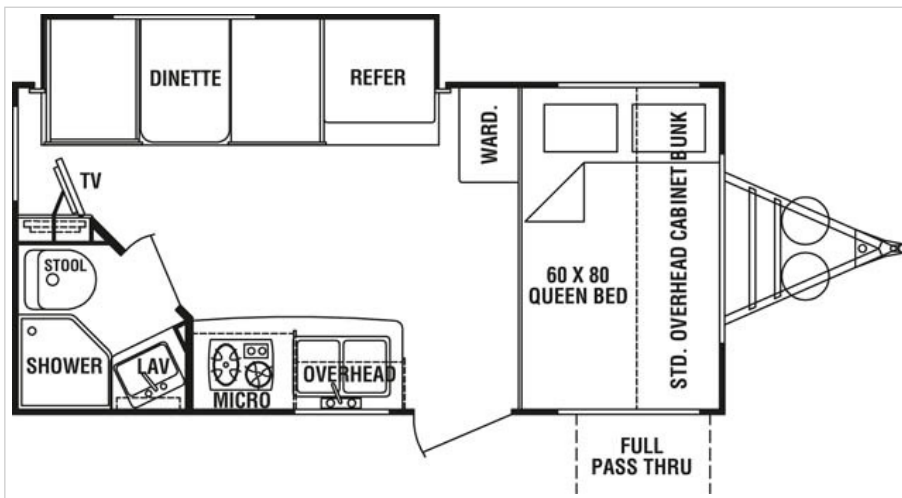

**PRODUCT INFORMATION**

**Model X-189FDS**

- [Specifications](#)
- [Pictures](#)
- [Floorplan](#)
- [Standards and Options](#)
- [Brochure](#)
- [Find A Dealer](#)

**Fun Finder X Models**

- [Fun Finder X Home](#)
- [Suggestions](#)

**Fun Finder X Travel Trailer | Model X-189FDS**

*Specifications*

Exterior Length	18'-9"
Exterior Width	84"
Exterior Height	8'-9"
Interior Height	6'-4"
Bed Size	60 x 80
Dinette Bed Size	32 x 65
GaUCHO/Couch Size	N/A
Axle Weight (lbs.)	2,778
Hitch Weight (lbs.)	430
Dry Weight (lbs.)	3,208
GVWR (lbs.)	6,030
Cargo Capacity (lbs.)	2,822
Fresh Tank (gal.)	30
Gray Tank (gal.)	25
Black Tank (gal.)	25
LP Bottle (lbs.)	40
Power Conv. (Amps)	55
Elec. Ign. Furn (BTU)	16K